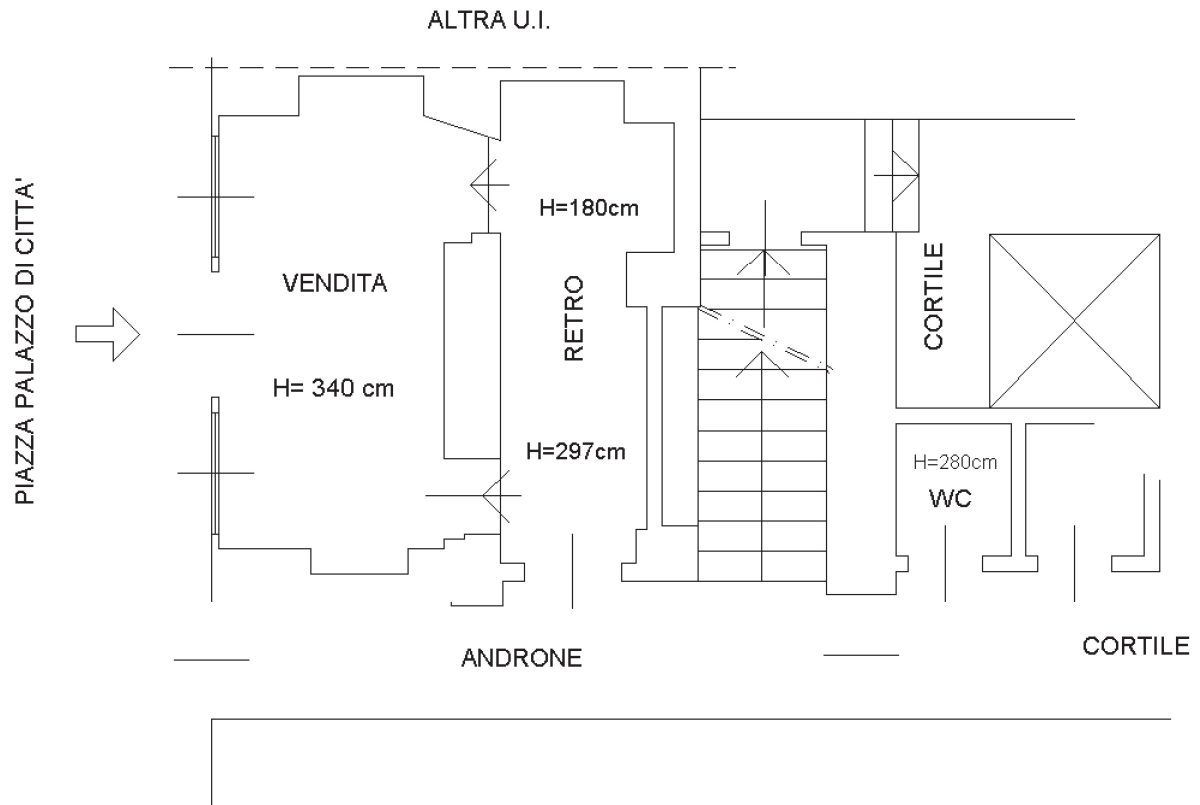

# PIANO TERRA ALTEZZE VARIE

# PIANO S1 INTERRATO Hm= 215 cm