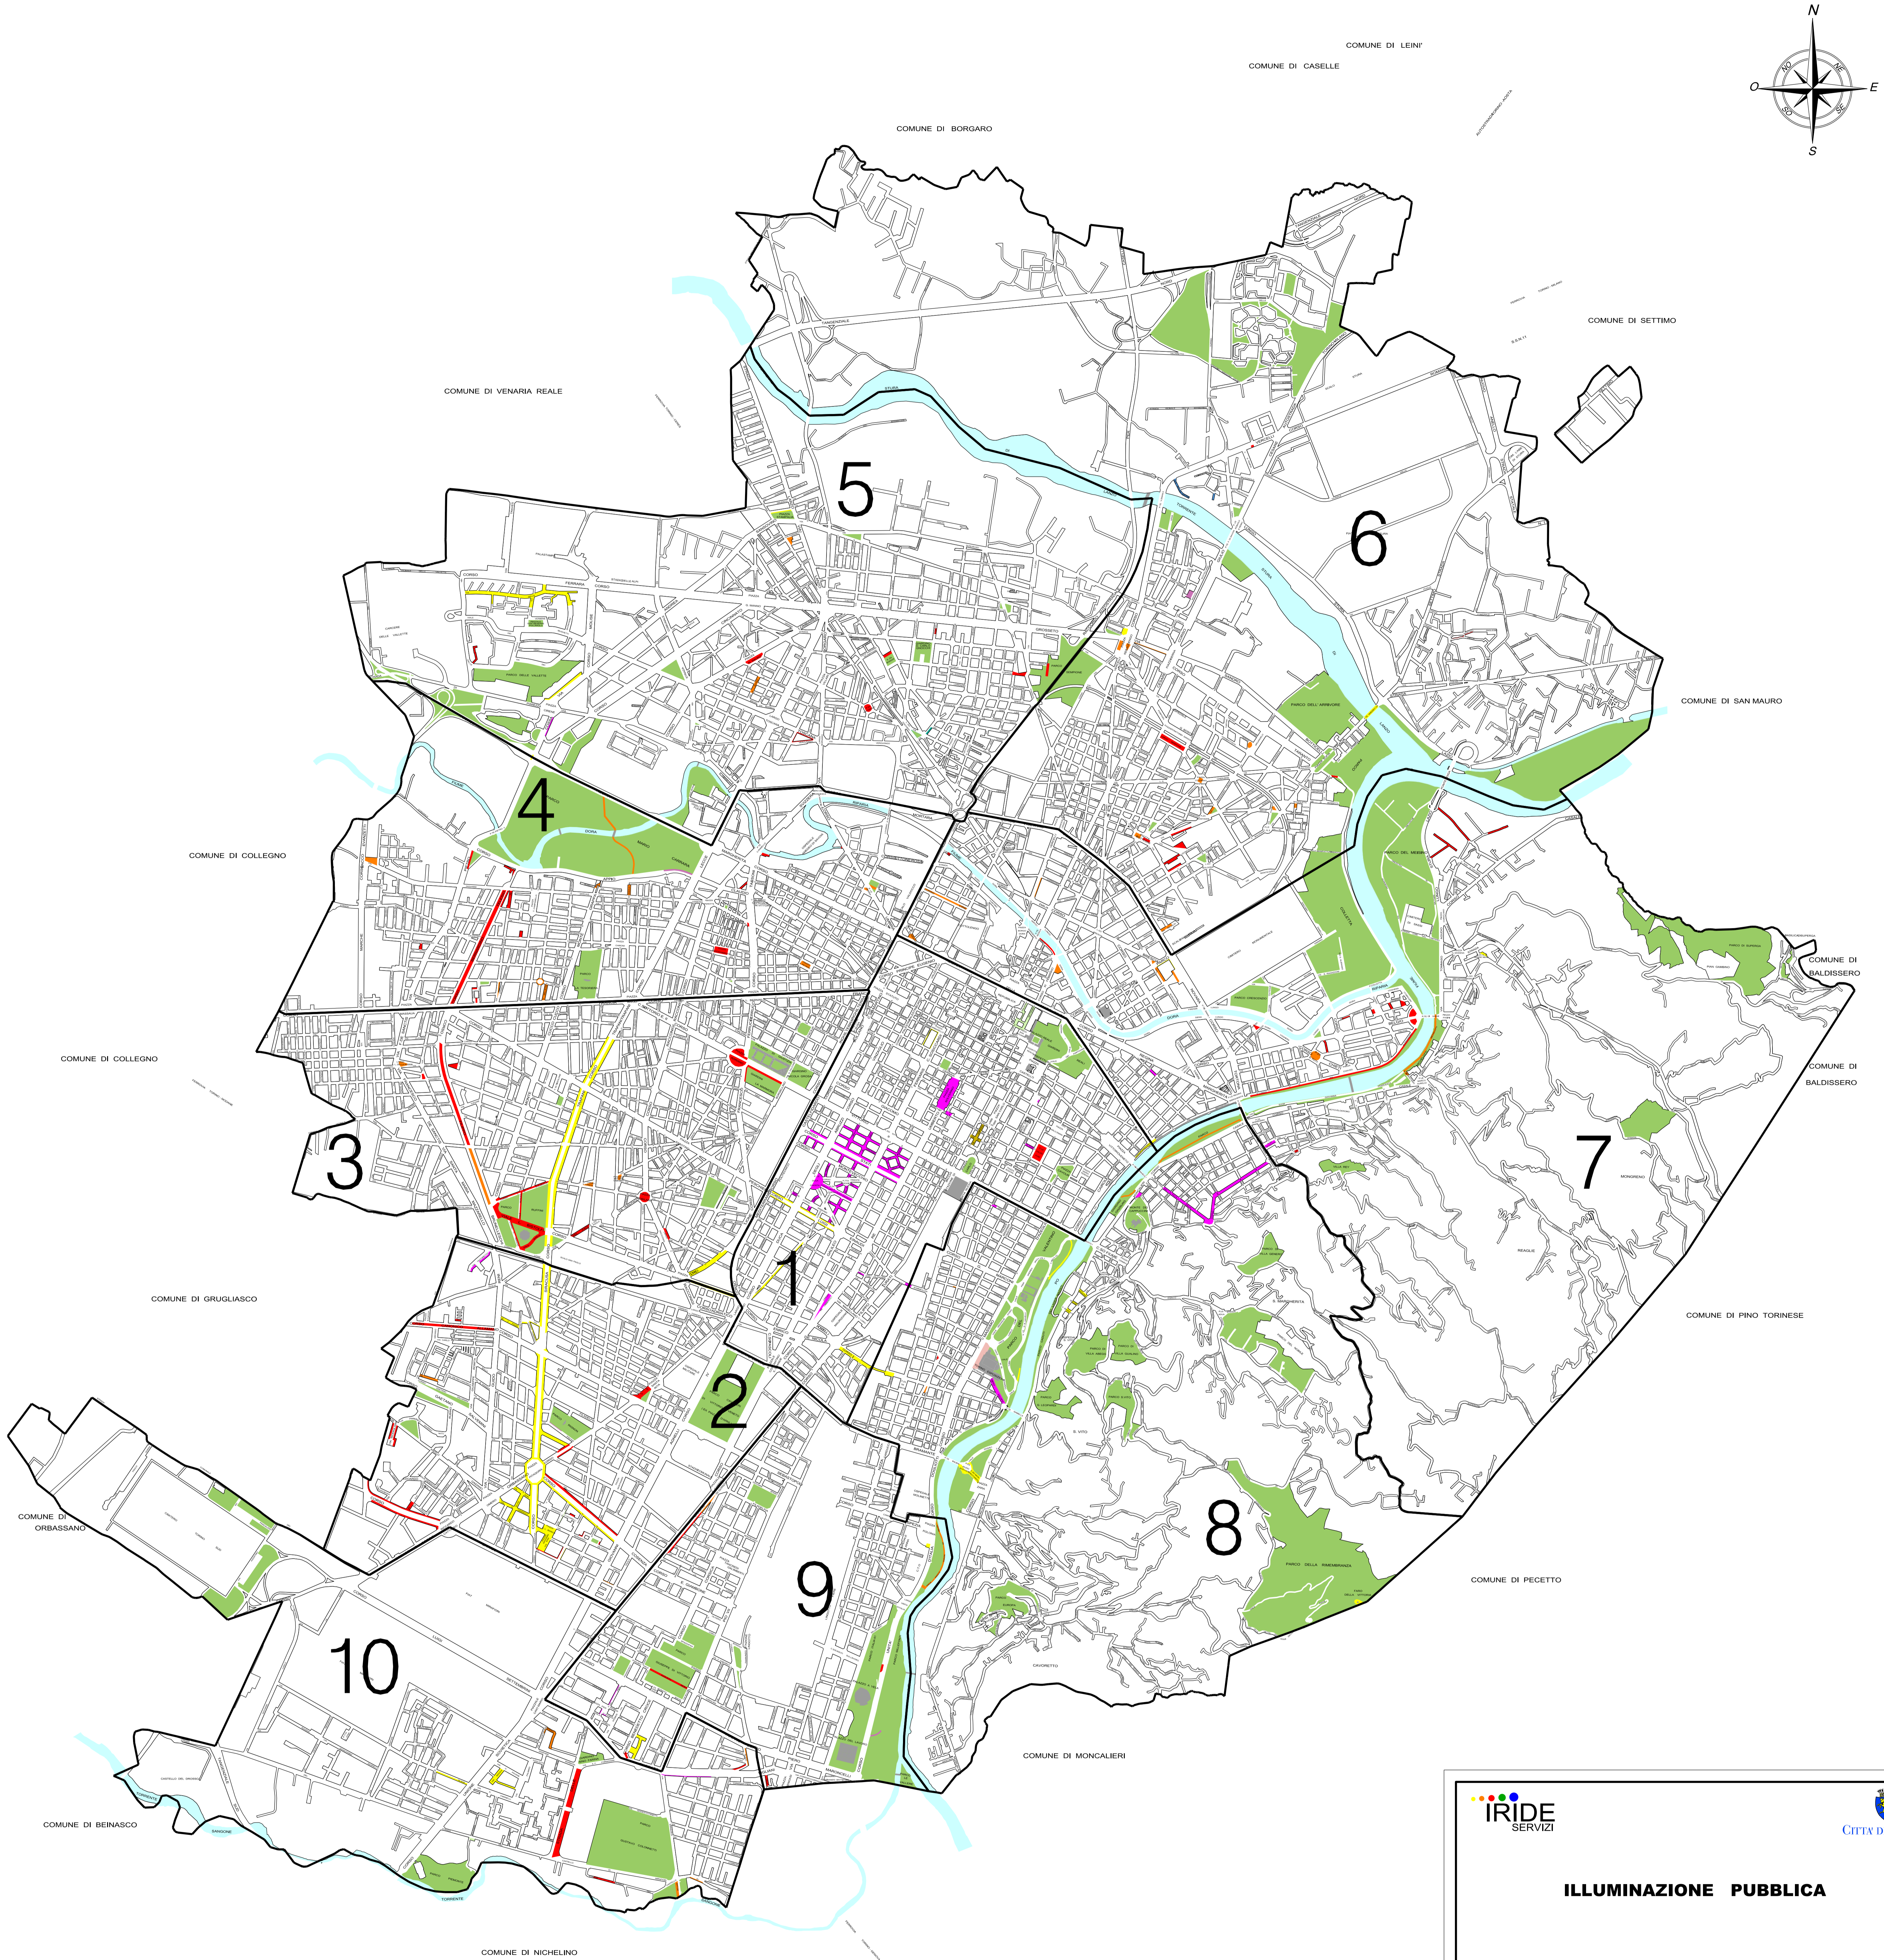

PIANO REGOLATORE DELL'ILLUMINAZIONE COMUNALE DELLA CITTA' DI TORINO

TIPOLOGIA APPARECCHI DI ILLUMINAZIONE  
APPARECCHI DA GIARDINO e APPARECCHI A GLOBO

Legenda

- |  |                      |   |                        |
|--|----------------------|---|------------------------|
|  | D01 - AEG VIASOLE    |  | E01 - AEC GLOBO        |
|  | D02 - AEG PKK        |  | E02 - AEG CITYLUX      |
|  | D03 - DISANO VISTA   |  | E03 - DISANO GLOBO     |
|  | D04 - DISANO MORGANA |  | E04 - I GUZZINI PUBLIC |
|  | D05 - FIVEP CAIRO    |   |                        |
|  | D06 - GRECHI OMNIA   |   |                        |

data	tavola
Marzo 2011	<b>04d</b>